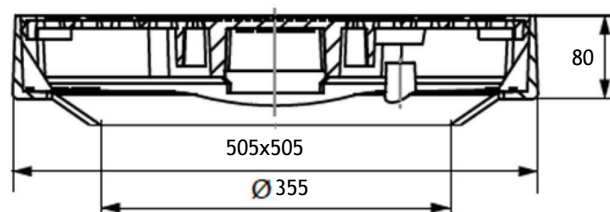

Artikelnummer: 140.200.201

Artikel Nr.	Form	Abmessungen mm			Klasse	Gewicht kg	€/ Stk.
		ø e / e x f	c x d	h			
500 x 500 mit Eimerauflage							
140.200.201	Pult	355	505 x 505	80	C 250	40	259,60