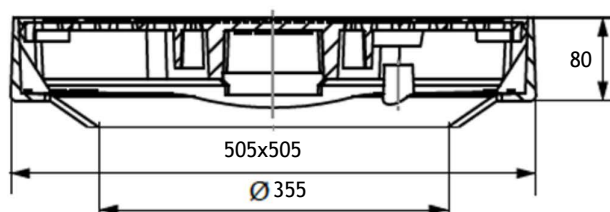

Artikelnummer: 140.200.204

Artikel Nr.	Form	Abmessungen mm			Klasse	Gewicht kg	€/ Stk.
		ø e / e x f	c x d	h			
500 x 500 mit Eimerauflage							
140.200.204	Rinne	355	505 x 505	80	D 400	42	296,40